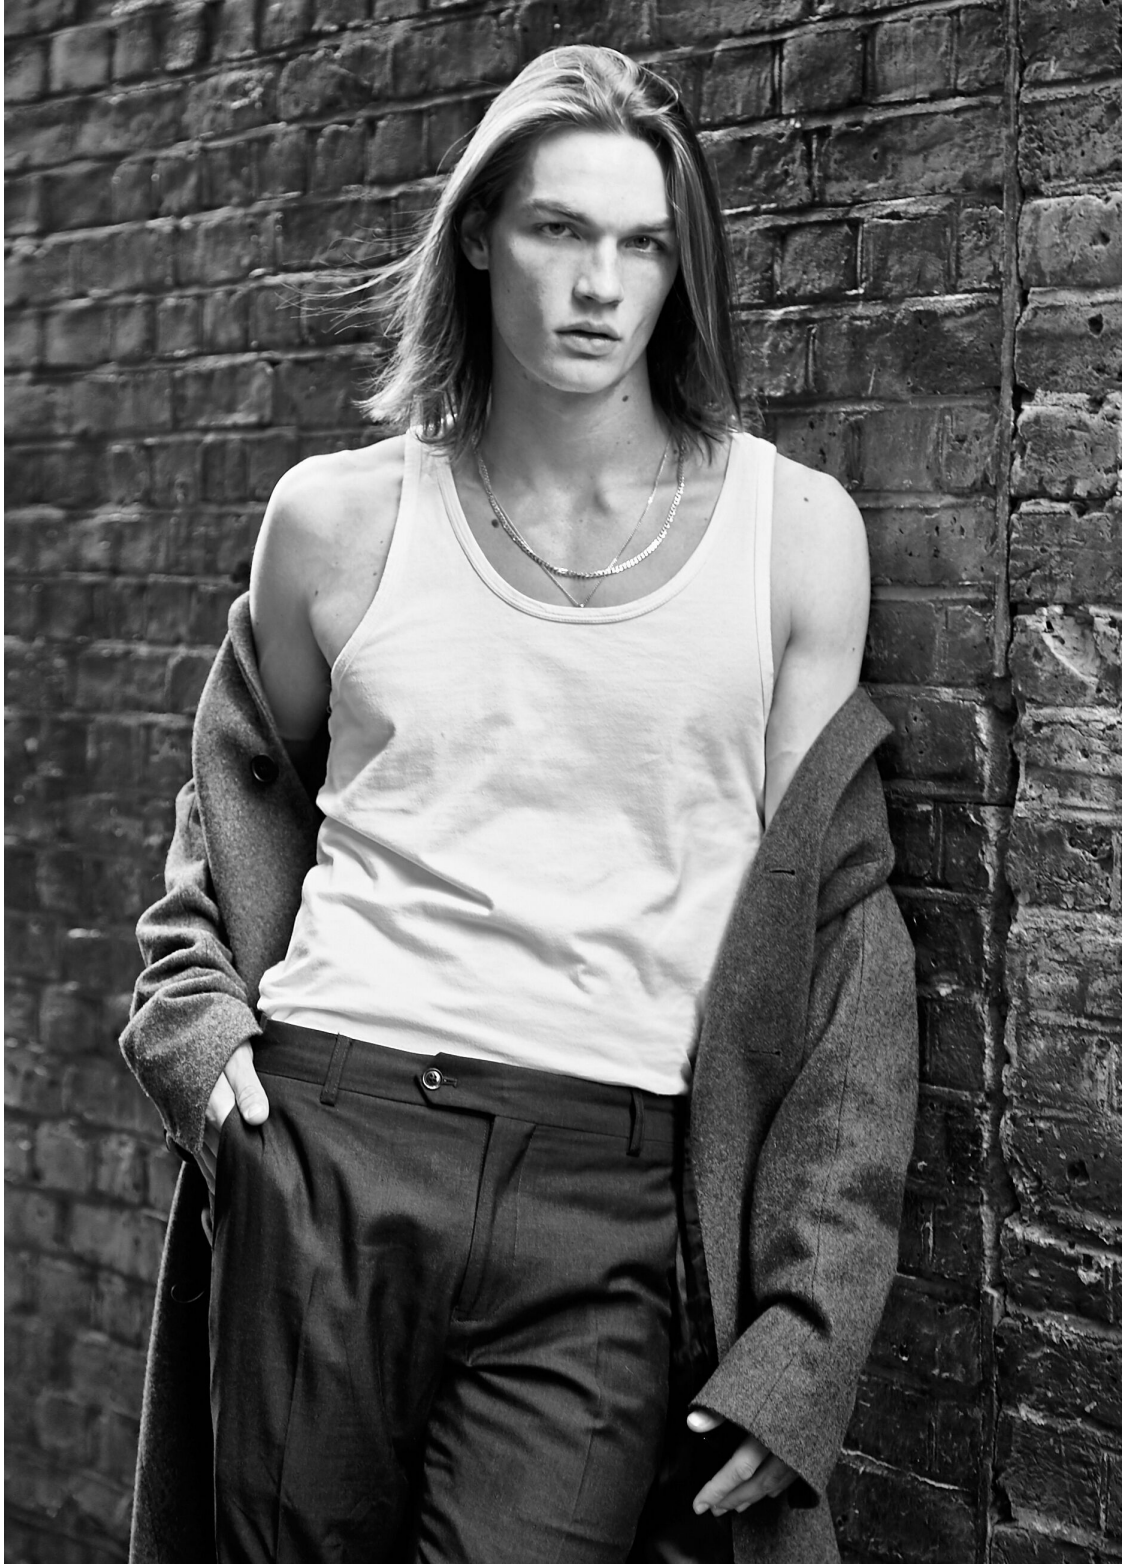

DYLAN COURTAILLAC

height 190 cm · bust 97 cm · waist 82 cm · hips 95 cm · suit 48
shoes size 44 · hair blonde · eyes blue-green