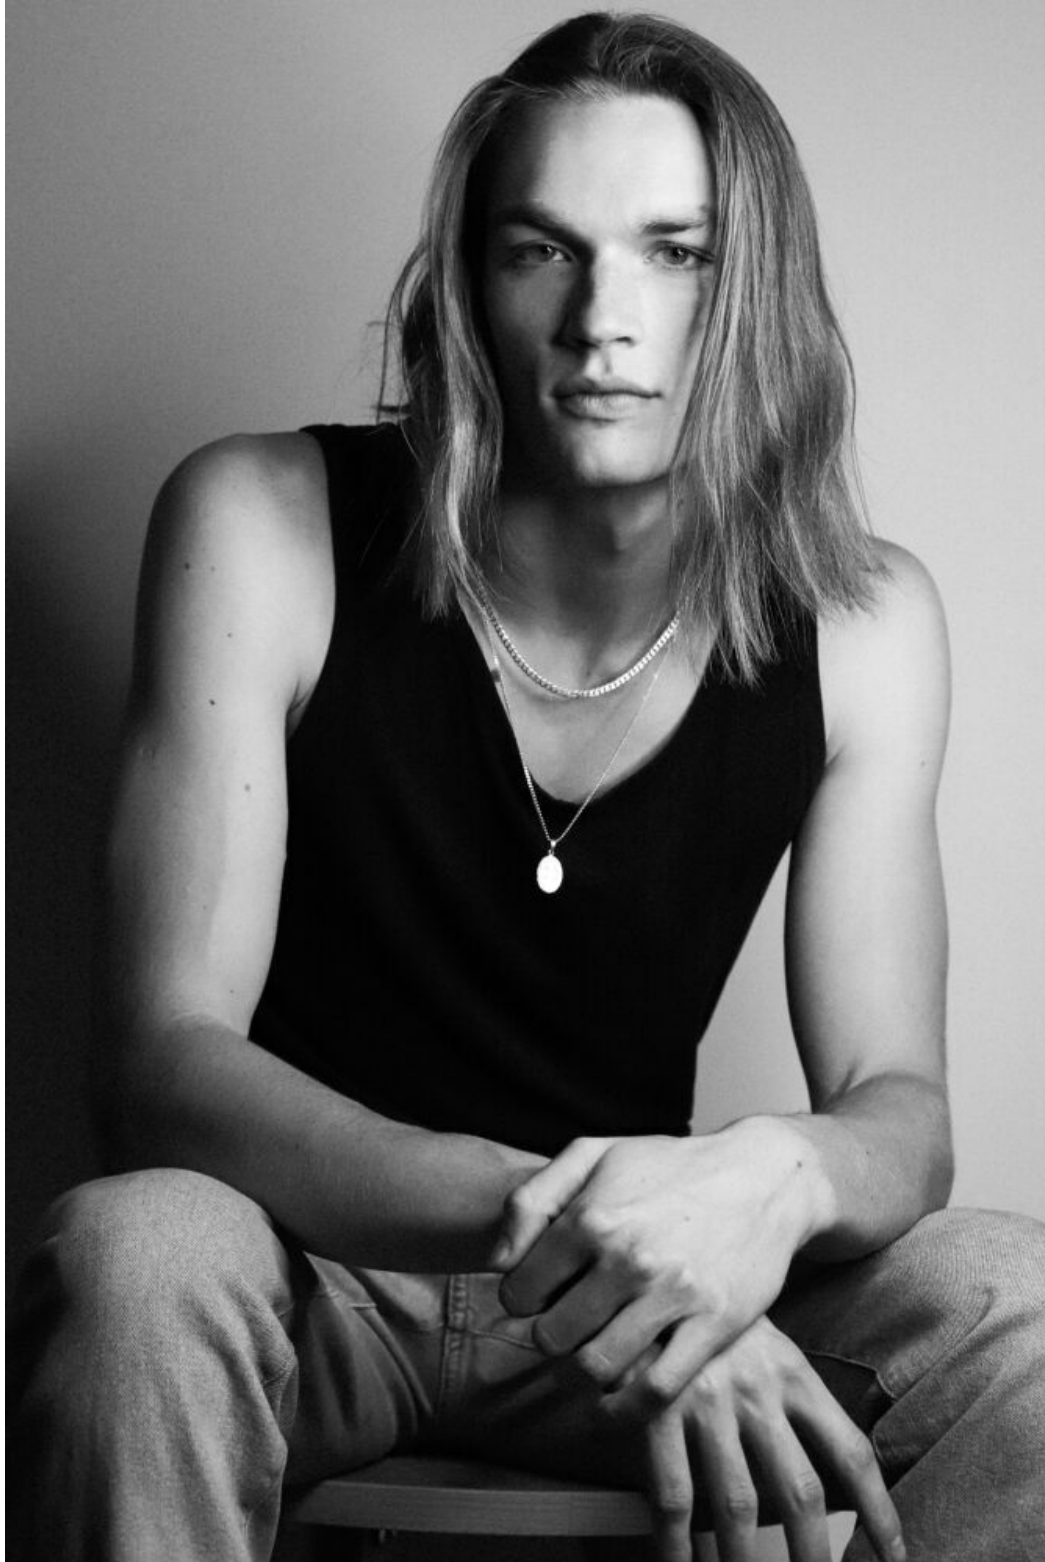

DYLAN COURTAILLAC

height 190 cm · bust 97 cm · waist 82 cm · hips 95 cm · suit 48
shoes size 44 · hair blonde · eyes blue-green

DYLAN COURTAILLAC

height 190 cm · bust 97 cm · waist 82 cm · hips 95 cm · suit 48
shoes size 44 · hair blonde · eyes blue-green