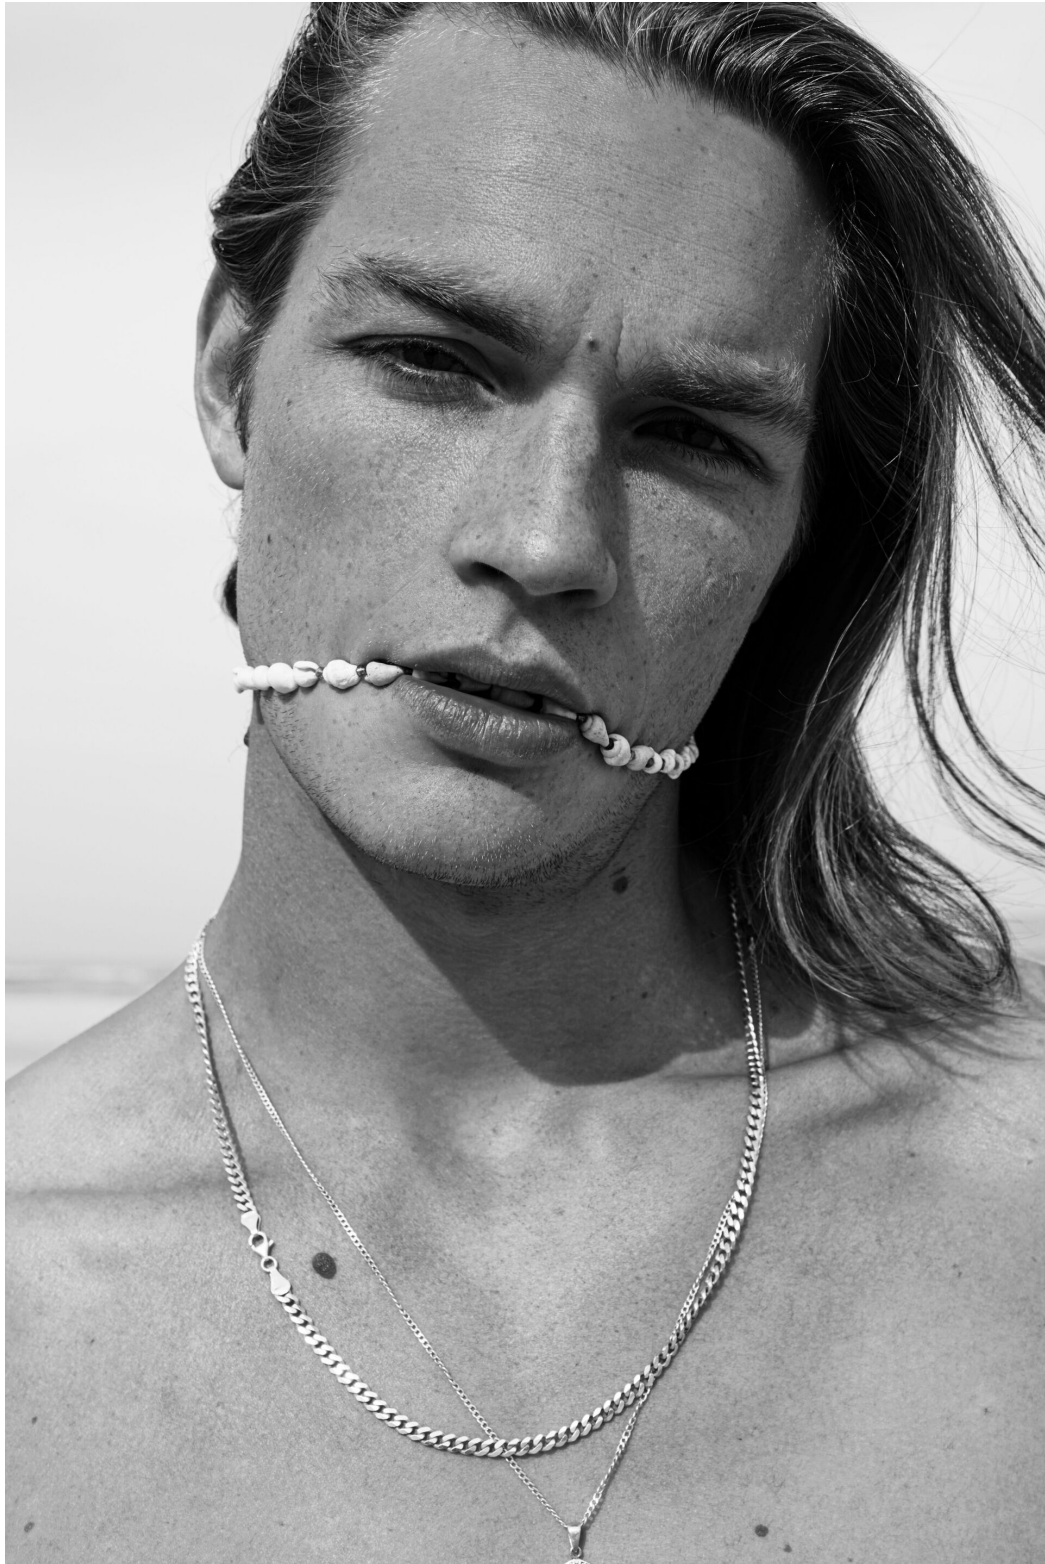

DYLAN COURTAILLAC

height 190 cm · bust 97 cm · waist 82 cm · hips 95 cm · suit 48
shoes size 44 · hair blonde · eyes blue-green