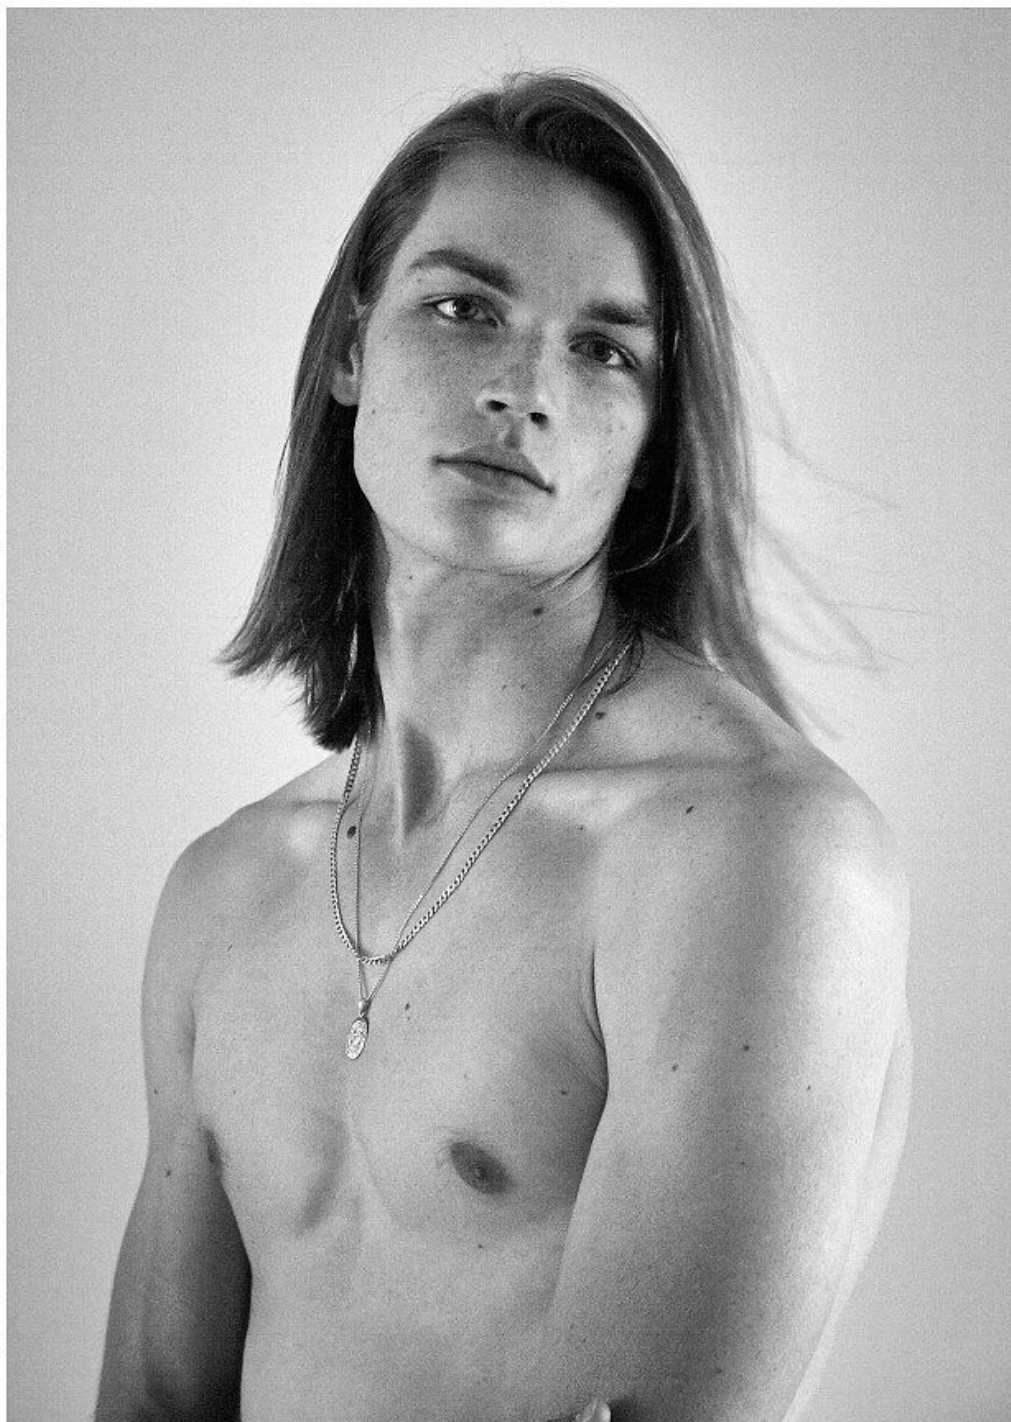

DYLAN COURTAILLAC

height 190 cm · bust 97 cm · waist 82 cm · hips 95 cm · suit 48
shoes size 44 · hair blonde · eyes blue-green

DYLAN COURTAILLAC

height 190 cm · bust 97 cm · waist 82 cm · hips 95 cm · suit 48
shoes size 44 · hair blonde · eyes blue-green

MGM
MODELS

DYLAN COURTAILLAC

height 190 cm · bust 97 cm · waist 82 cm · hips 95 cm · suit 48
shoes size 44 · hair blonde · eyes blue-green

DYLAN COURTAILLAC

height 190 cm · bust 97 cm · waist 82 cm · hips 95 cm · suit 48
shoes size 44 · hair blonde · eyes blue-green